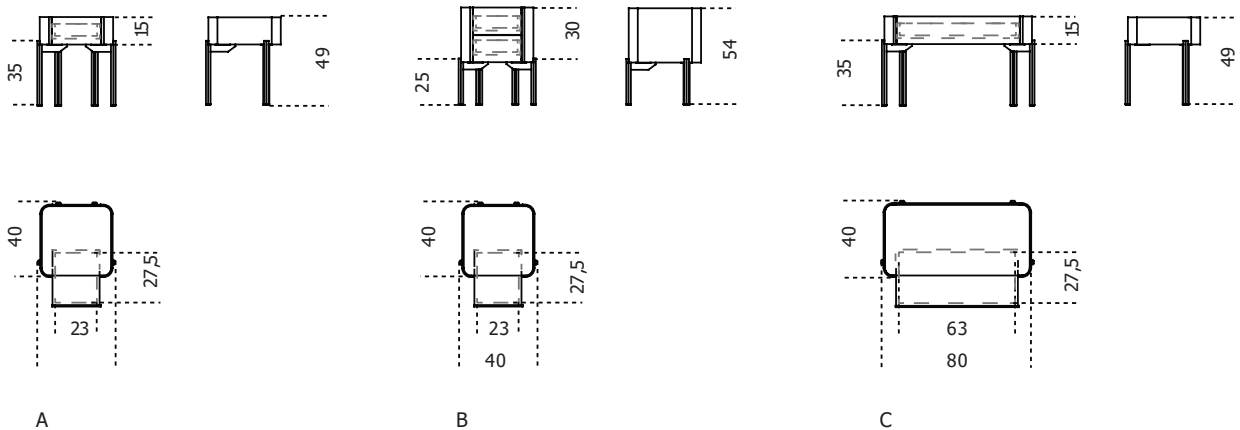

# Twelve C

2018

Comodino in frassino tinto nero poro aperto. Piano in cristallo 6mm decorato a mano nella finitura Craquelé oppure retroverniciato liquirizia brillante. Struttura in ottone brunito a mano.

Cm (L x W x H)	Inches (L x W x H)
A   40 x 40 x 49	A   15¾ x 15¾ x 19½
B   40 x 40 x 54	B   15¾ x 15¾ x 21½
C   80 x 40 x 49	C   31½ x 15¾ x 19½

A

B

C